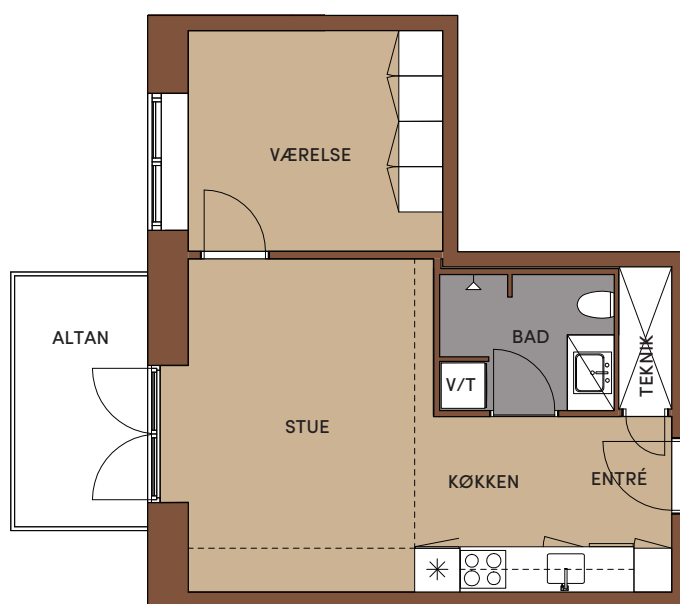

TYPE K3

Løjghedsnr: 105, 108, 111, 114, 117
Adresse: Badehusvej 16, 2.sal mf.
Badehusvej 16, 3.sal mf.
Badehusvej 16, 4.sal mf.
Badehusvej 16, 5.sal mf.
Badehusvej 16, 6.sal mf.

BBR Areal: 54 m²
Altan/Terrasse: 1/0
Værelser: 2