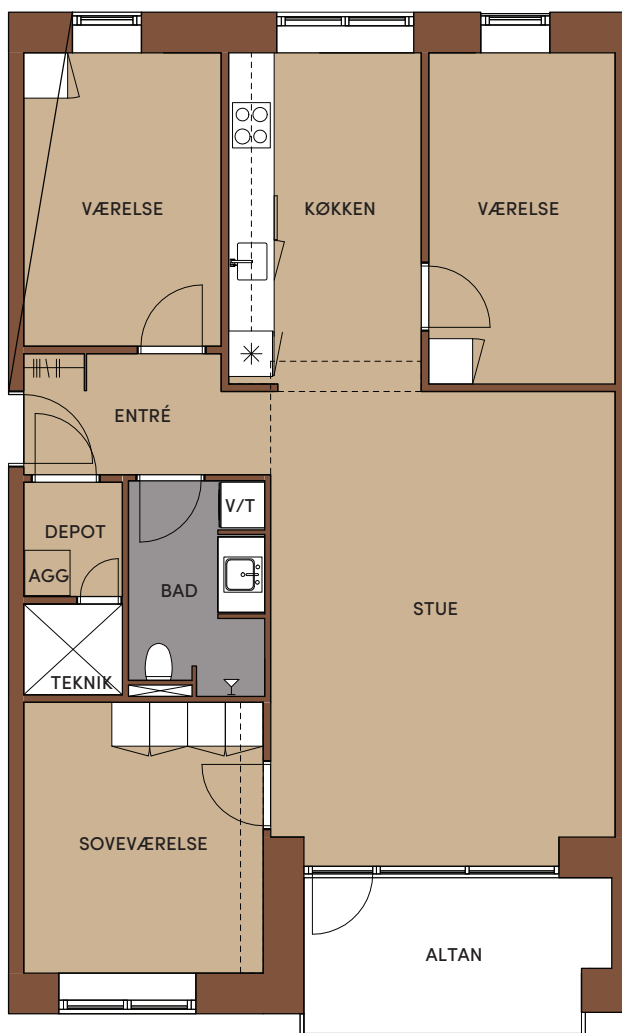

TYPE C

Løjghedsnr: 54, 59, 61, 66, 69
Adresse: Strandvejen 15E, 1.sal tv.
Strandvejen 15E, 3.sal tv.
Strandvejen 15E, 4.sal tv.
Strandvejen 15E, 6.sal tv.
Strandvejen 15E, 7.sal tv.

BBR Areal: 110 m²
Altan/Terrasse: 1/0
Værelser: 4