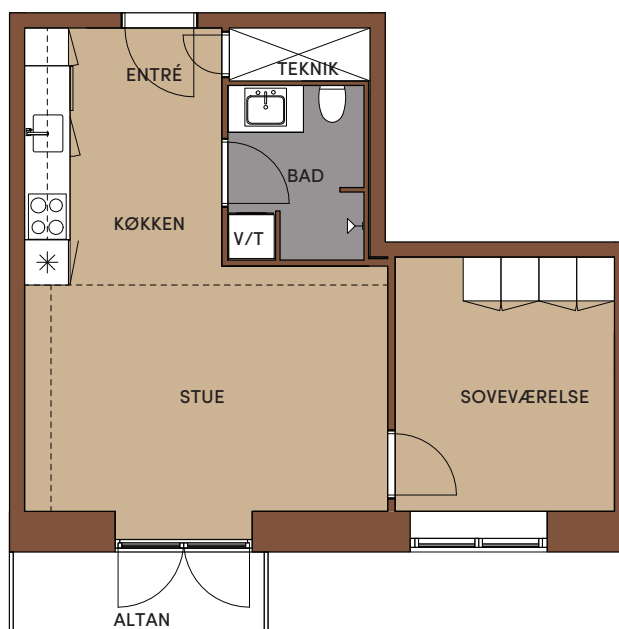

TYPE K1

Løjghedsnr: 75, 78, 81, 84, 87, 90
Adresse: Strandvejen 15F, 1.sal mf.
Strandvejen 15F, 2.sal mf.
Strandvejen 15F, 3.sal mf.
Strandvejen 15F, 4.sal mf.
Strandvejen 15F, 5.sal mf.
Strandvejen 15F, 6.sal mf.

BBR Areal: 61 m²
Altan/Terrasse: 1/0
Værelser: 2

TEGNINGEN ER VEJLEDENDE OG IKKE ENDELIG MÅLFAST