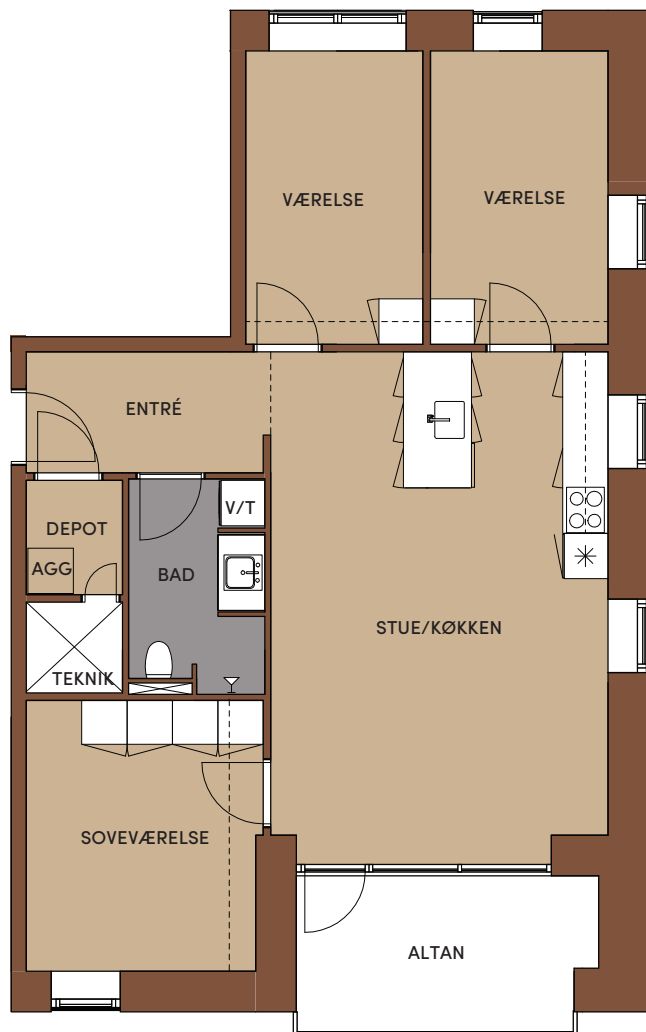

TYPE C6

Løjghedsnr: 96
Adresse: Strandvejen 15F, 9.sal tv.

BBR Areal: 104 m²
Altan/Terrasse: 1/0
Værelser: 4

TEGNINGEN ER VEJLEDENDE OG IKKE ENDELIG MÅLFAST