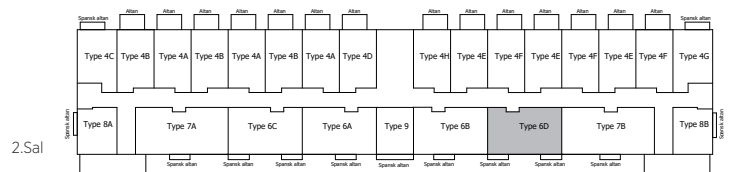

NB: Tegning er vejledende

**ObelHus**

Lejlighed Type 6D

Adresse: Strandvejen 14, 2., 211

Værelser: 3

Altan: 2 Spanske altaner (2 x 1,3 m<sup>2</sup>)

BBR areal: 98 m<sup>2</sup> (Heraf soveværelse/kontor 23,2 m<sup>2</sup>)