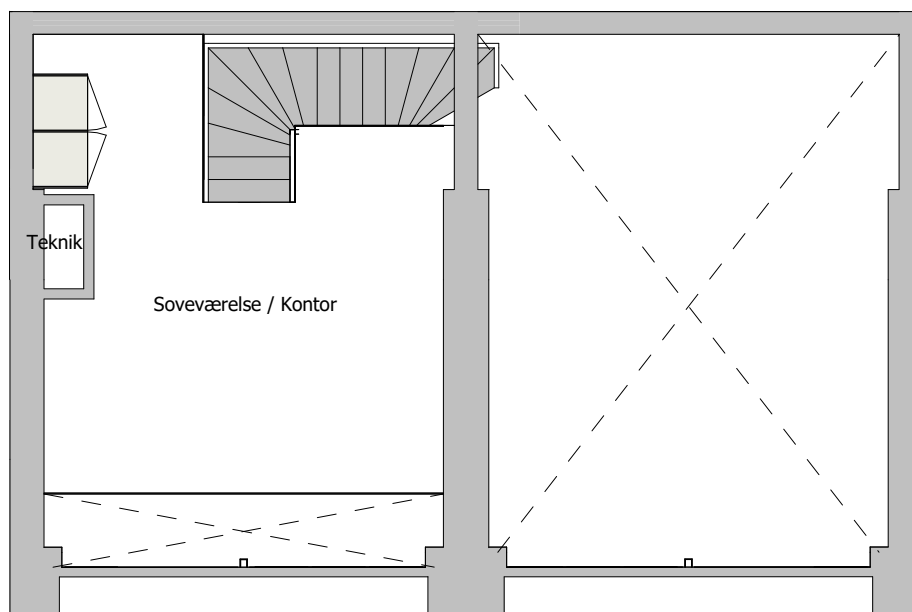

2.SAL

NB: Tegning er vejledende

ObelHus

Lejlighed Type 6C

Adresse: Strandvejen 14, 2., 214

Værelser: 3

Altan: 2 Spanske altaner (2 x 1,3 m²)

BBR areal: 98 m² (Heraf soveværelse/kontor 23,2 m²)