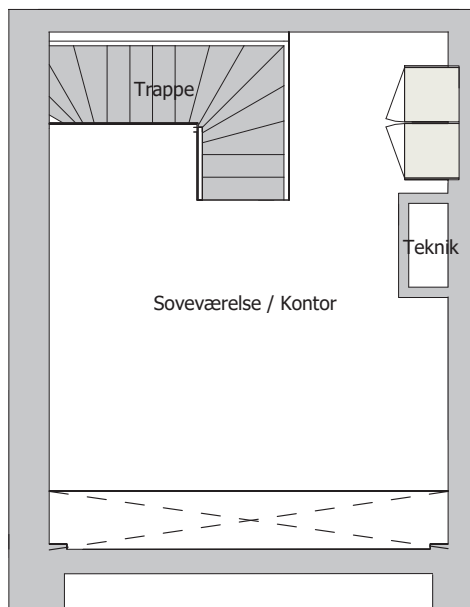

Gangareal
Indgang

2.SAL

NB: Tegning er vejledende

ObelHus

Lejlighed Type 6B

Adresse: Strandvejen 14, 2., 212

Værelser: 3

Altan: 1 Spansk altan (1,3 m²)

BBR areal: 98 m² (Heraf soveværelse/kontor 23,2 m²)

2.Sal

STRANDVEJEN