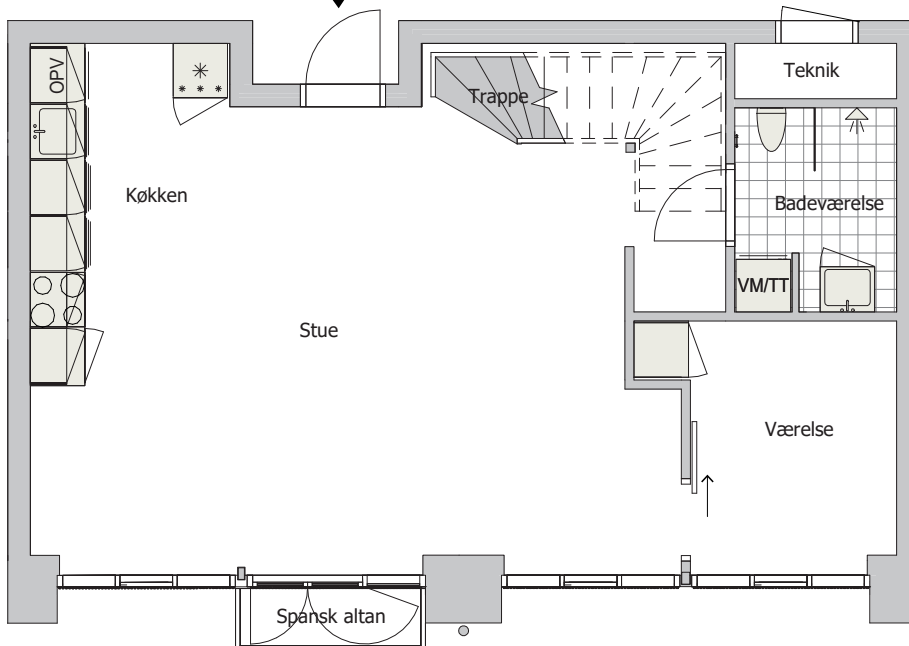

Gangareal
Indgang

2.SAL

NB: Tegning er vejledende

ObelHus

Lejlighed Type 6B

Adresse: Strandvejen 14, 2., 212

Værelser: 3

Altan: 1 Spansk altan (1,3 m²)

BBR areal: 98 m² (Heraf soveværelse/kontor 23,2 m²)

2.Sal

STRANDVEJEN