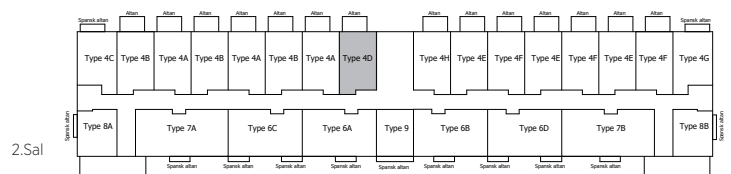

NB: Tegning er vejledende

ObelHus

Lejlighed Type 4D

Adresse: Strandvejen 14, 2., 224

Værelser: 1

Altan: 1 Altan (3,3 m²)

BBR areal: 54 m²

STRANDVEJEN