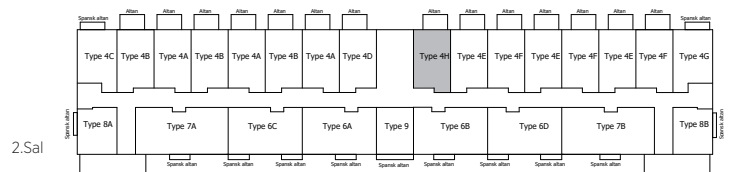

NB: Tegning er vejledende

**ObelHus**

Lejlighed Type 4H

Adresse: Strandvejen 14, 2., 201

Værelser: 1

Altan: 1 Altan (3,3 m<sup>2</sup>)

BBR areal: 54 m<sup>2</sup>

STRANDVEJEN