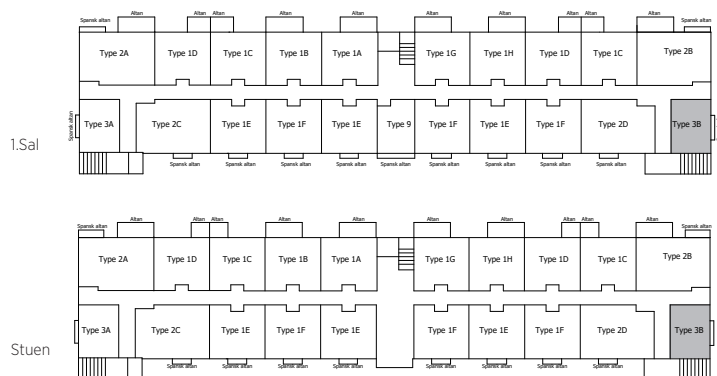

NB: Tegning er vejledende

ObelHus

Lejlighed Type 3B

Adresse: Strandvejen 14, st., s16 / Strandvejen 14, 1., 106

Værelser: 1

Altan: 1 Spansk altan (2,7 m²)

BBR areal: 54 m²

STRANDVEJEN