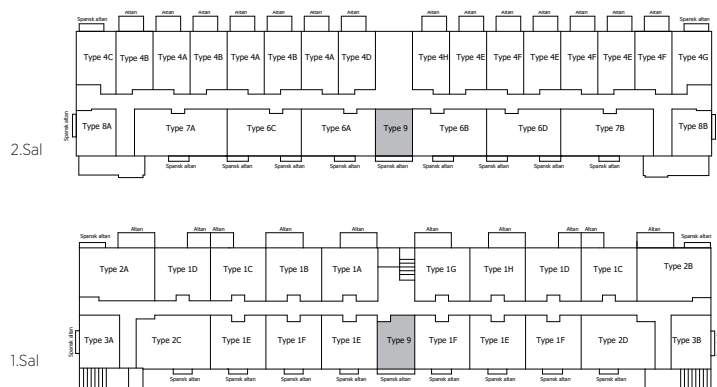

1.SAL

2.SAL

NB: Tegning er vejledende

ObelHus

Lejlighed Type 9

Adresse: Strandvejen 14, 1., 111

Værelser: 2

Altan: 2 Spanske altaner (2 x 2,6 m<sup>2</sup>)

BBR areal: 80 m<sup>2</sup>

STRANDVEJEN