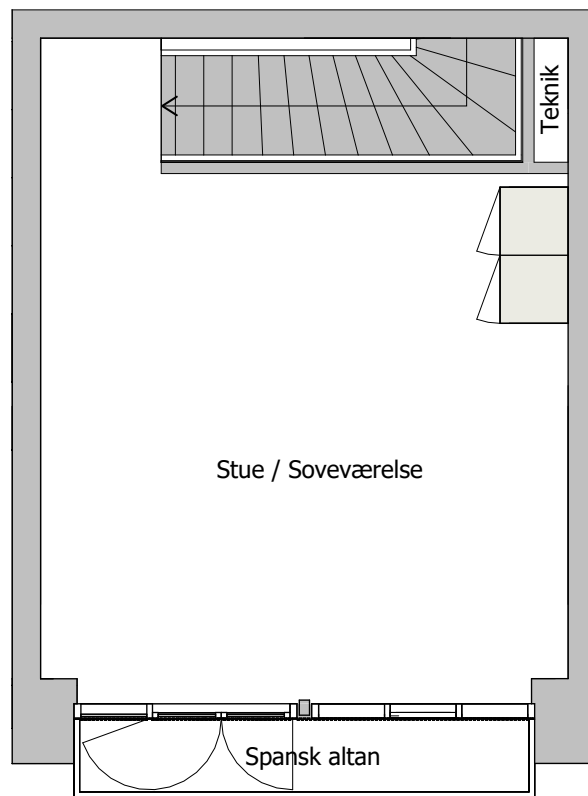

1.SAL

2.SAL

NB: Tegning er vejledende

ObelHus

Lejlighed Type 9

Adresse: Strandvejen 14, 1., 111

Værelser: 2

Altan: 2 Spanske altaner (2 x 2,6 m<sup>2</sup>)

BBR areal: 80 m<sup>2</sup>

STRANDVEJEN